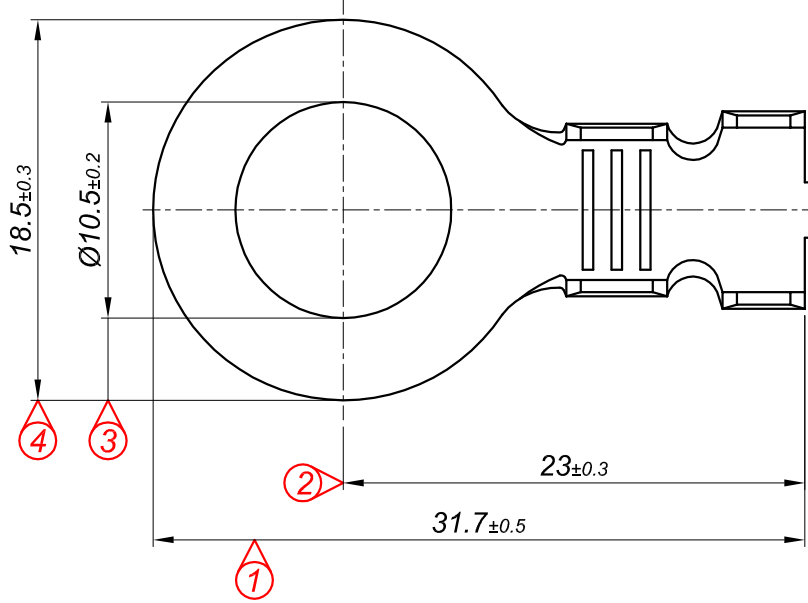

PARÇA KODU PART CODE	PARÇA ADI PART NAME	s ÖLÇÜSÜ (KALINLIK) s MEASURE (THICKNESS)	Malzeme Material	Kaplama / Coating		
				SN	AG	Nİ
TŞ 2447 DP	10 NO KABLO UÇ (ESKİ TİP) Ø10.5 =DP=	-----	(CuZn30) Pirinç / Brass	-	-	-
TŞ 2447 RP	10 NO KABLO UÇ (ESKİ TİP) Ø10.5 =RP=	-----	(CuZn30) Pirinç / Brass	-	-	-
TŞ 2447 RPK	10 NO KABLO UÇ (ESKİ TİP) Ø10.5 =RPK=	-----	(CuZn30) Pirinç / Brass	+	-	-

Perspektif
Perspective

Kablo Kesiti
Wire Section : 4 - 8 mm²

Resim üzerinden ölçü almayınız
do not measure on drawing

Tarih / Date	25.07.2013	İmza /Signature	Ölçek /Scale			
Çizen / Desing	M.Yağcı					
Onay / Approval	S.Gölcük		3 / 1	No	Değişiklik / Revision	Tarih/Date

Parça Adı:
Part Name

10 NO KABLO UCU
(ESKİ TİP) Ø10.5

Parça Kodu:
Part Code

TŞ 2447