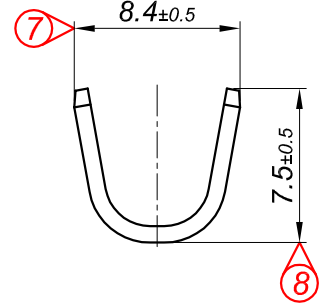

PARÇA KODU PART CODE	PARÇA ADI PART NAME	s ÖLÇÜSÜ (KALINLIK) s MEASURE (THICKNESS)	Malzeme Material	Kaplama / Coating		
				SN	AG	Nİ
TŞ 2447 DP	10 NO KABLO UÇ (ESKİ TİP) Ø10.5 =DP=	-----	(CuZn30) Pirinç / Brass	-	-	-
TŞ 2447 RP	10 NO KABLO UÇ (ESKİ TİP) Ø10.5 =RP=	-----	(CuZn30) Pirinç / Brass	-	-	-
TŞ 2447 RPK	10 NO KABLO UÇ (ESKİ TİP) Ø10.5 =RPK=	-----	(CuZn30) Pirinç / Brass	+	-	-

Perspektif
Perspective

Kablo Kesiti
Wire Section : 4 - 8 mm²

Resim üzerinden ölçü almayınız
do not measure on drawing

Tarih / Date	25.07.2013	İmza /Signature	Ölçek /Scale			
Çizen / Desing	M.Yağcı					
Onay / Approval	S.Gölcük		3 / 1	No	Değişiklik / Revision	Tarih/Date

Parça Adı:
Part Name

10 NO KABLO UCU
(ESKİ TİP) Ø10.5

Parça Kodu:
Part Code

TŞ 2447