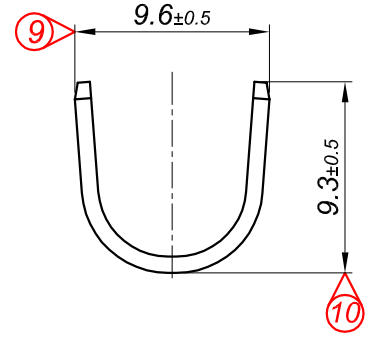

PARÇA KODU PART CODE	PARÇA ADI PART NAME	s ÖLÇÜSÜ (KALINLIK) s MEASURE (THICKNESS)	Malzeme Material	Kaplama / Coating		
				SN	AG	Nİ
TŞ 2447 DP	10 NO KABLO UÇ (ESKİ TİP) Ø10.5 =DP=	-----	(CuZn30) Pirinç / Brass	-	-	-
TŞ 2447 RP	10 NO KABLO UÇ (ESKİ TİP) Ø10.5 =RP=	-----	(CuZn30) Pirinç / Brass	-	-	-
TŞ 2447 RPK	10 NO KABLO UÇ (ESKİ TİP) Ø10.5 =RPK=	-----	(CuZn30) Pirinç / Brass	+	-	-

Perspektif
Perspective

Kablo Kesiti
Wire Section : 4 - 8 mm²

Resim üzerinden ölçü almayınız
do not measure on drawing

Tarih / Date	25.07.2013	İmza /Signature	Ölçek /Scale			
Çizen / Desing	M.Yağcı					
Onay / Approval	S.Gölcük		3 / 1	No	Değişiklik / Revision	Tarih/Date

Parça Adı:
Part Name

10 NO KABLO UCU
(ESKİ TİP) Ø10.5

Parça Kodu:
Part Code

TŞ 2447