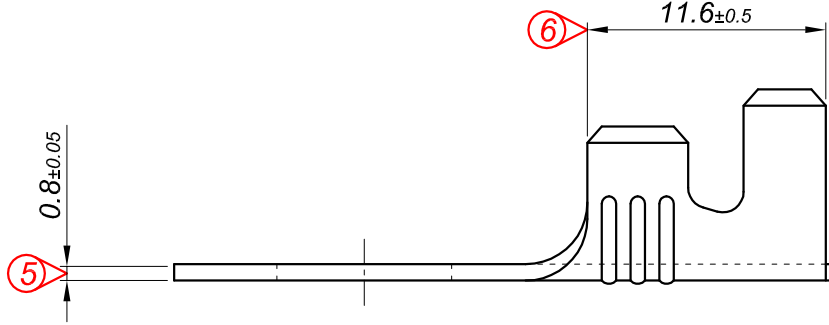

PARÇA KODU PART CODE	PARÇA ADI PART NAME	s ÖLÇÜSÜ (KALINLIK) s MEASURE (THICKNESS)	Malzeme Material	Kaplama / Coating		
				SN	AG	Nİ
TŞ 2447 DP	10 NO KABLO UÇ (ESKİ TİP) Ø10.5 =DP=	-----	(CuZn30) Pirinç / Brass	-	-	-
TŞ 2447 RP	10 NO KABLO UÇ (ESKİ TİP) Ø10.5 =RP=	-----	(CuZn30) Pirinç / Brass	-	-	-
TŞ 2447 RPK	10 NO KABLO UÇ (ESKİ TİP) Ø10.5 =RPK=	-----	(CuZn30) Pirinç / Brass	+	-	-

Perspektif
Perspective

Kablo Kesiti
Wire Section : 4 - 8 mm²

Resim üzerinden ölçü almayınız
do not measure on drawing

Tarih / Date	25.07.2013	İmza /Signature	Ölçek /Scale			
Çizen / Desing	M.Yağcı					
Onay / Approval	S.Gölcük		3 / 1	No	Değişiklik / Revision	Tarih/Date

Parça Adı:
Part Name

10 NO KABLO UCU
(ESKİ TİP) Ø10.5

Parça Kodu:
Part Code

TŞ 2447