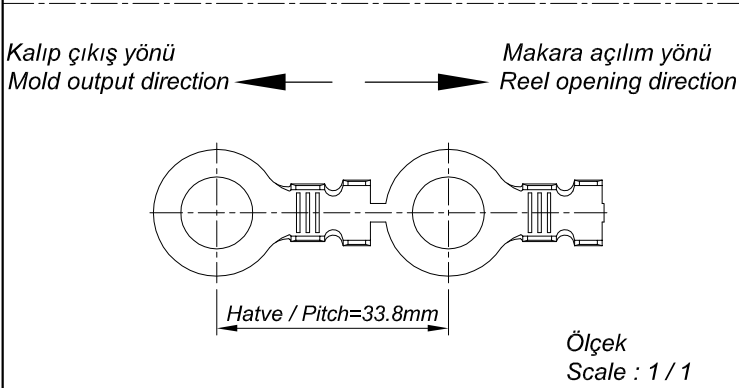

PARÇA KODU PART CODE	PARÇA ADI PART NAME	s ÖLÇÜSÜ (KALINLIK) s MEASURE (THICKNESS)	Malzeme Material	Kaplama / Coating		
				SN	AG	Nİ
TŞ 2447 DP	10 NO KABLO UÇ (ESKİ TİP) Ø10.5 =DP=	-----	(CuZn30) Pirinç / Brass	-	-	-
TŞ 2447 RP	10 NO KABLO UÇ (ESKİ TİP) Ø10.5 =RP=	-----	(CuZn30) Pirinç / Brass	-	-	-
TŞ 2447 RPK	10 NO KABLO UÇ (ESKİ TİP) Ø10.5 =RPK=	-----	(CuZn30) Pirinç / Brass	+	-	-

Perspektif
Perspective

Kablo Kesiti
Wire Section : 4 - 8 mm²

Resim üzerinden ölçü almayınız
do not measure on drawing

Tarih / Date	25.07.2013	İmza /Signature	Ölçek /Scale			
Çizen / Desing	M.Yağcı					
Onay / Approval	S.Gölcük		3 / 1	No	Değişiklik / Revision	Tarih/Date

Parça Adı:
Part Name

10 NO KABLO UCU
(ESKİ TİP) Ø10.5

Parça Kodu:
Part Code

TŞ 2447